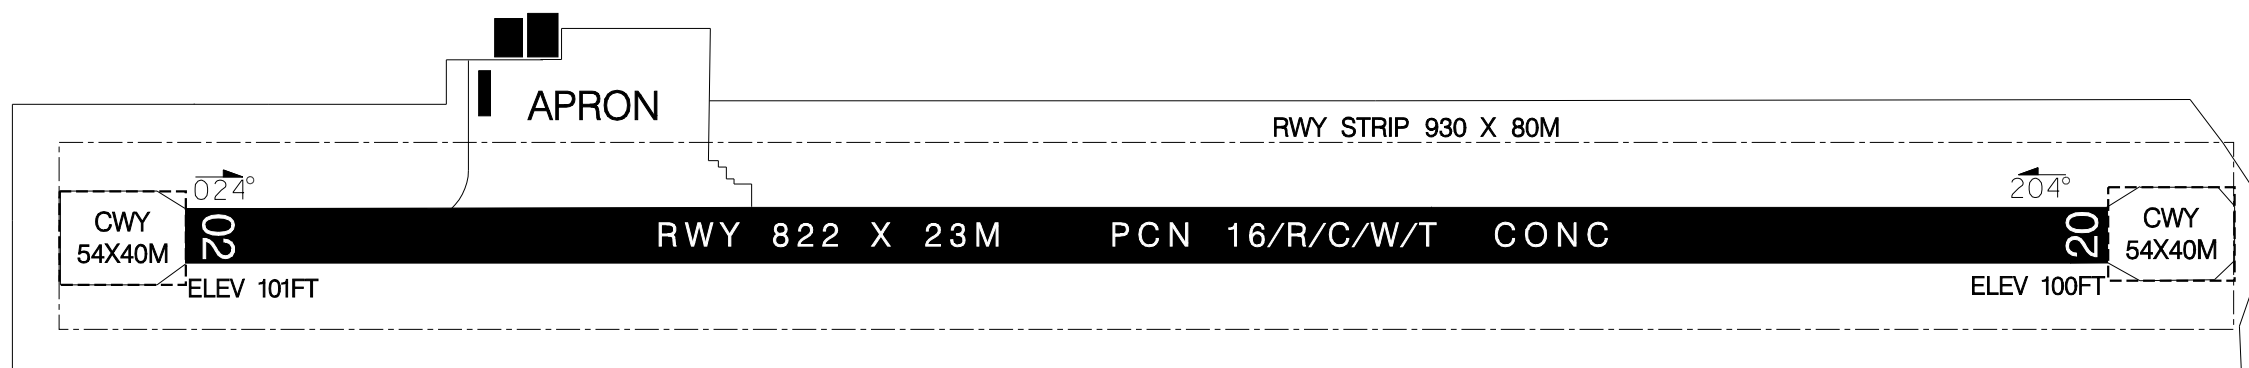

機場圖
AERODROME CHART

ELEV 114FT
ARP: 232209N 1193013E

望安機場
WANG-AN AD

VAR 4°W 2018
ANNUAL CHANGE 0.08°W

RWY	COORD	APRON	RADIO
02	232156.64N 1193007.74E	Refer to AD 2.8 Table	TWR: 118.9 121.5 WANG-AN TOWER
20	232221.58N 1193018.12E		